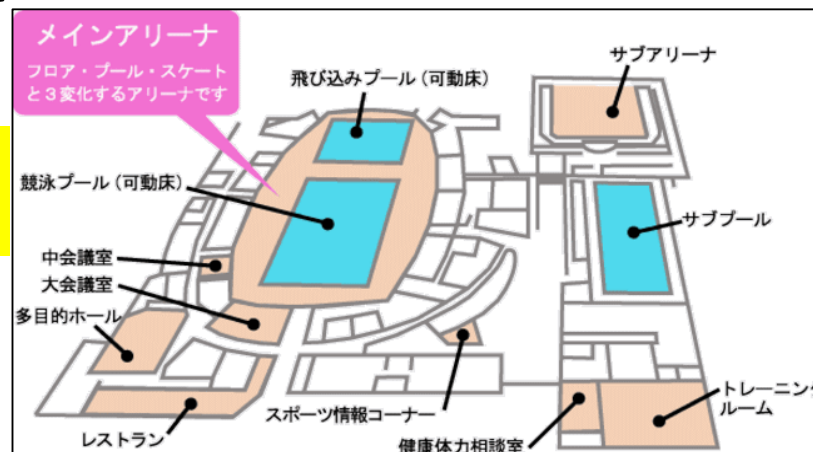

2. 試合について

- ①試合進行 : 選手呼出開始/9時00分~ ※各コート5試合までご準備をお願いします。
 ※棄権者により、進行が早まる場合もございますのでご注意ください。
 アップエリアは、当会場の多目的ホールをご用意しております。
 競技場内は、選手とそのセコンド及び大会スタッフ関係者のみが入室できます。
- ②計量 : 実施は致しません。(申請頂いた体重カテゴリで調整をお願いします。)
- ③試合時間 : 別紙参照
- ④棄権者 : 事前に棄権者がいる場合、大会事務局へご連絡願います。
 LINE電話・トーク(お友達追加) : → LINE ID/ @vpy4044t
 E-mail : linx_taekwondo@gmail.com
 また、当日に棄権者が分かりましたら、受付へ申し出をお願いします。
- ④今大会ルール : WTルールに則り、今大会ルールで行います。

- **オールドスタイルの部**(25歳以上/ノーマル防具を使用した上級の試合)
 すべての技の得点は1点とします。(クリアな攻撃により、主審のカウントが入った場合のみ追加1点)
 明らかに危険な行為、相手選手への不利益な行為は「カムチョン」とします。
 得点差/5点, 3カムチョンでラウンド終了→次のラウンドor試合終了となります。
- **幼児/ビギナー/パラ/団体戦**のオルグル攻撃は、禁止とします。
 ※団体戦につきましては、チーム内のメンバーを変更することは可能です。
- **インスペクション**は行いません。コート内で最低限必要なプロテクターをチェック致します。
- **マウスガード**について、色は、基本的に白・透明となっておりますが、他の色でも着用OKとします
 幼児・ビギナー・初級(チルドレン)について、成長期の兼ね合いでマウスガードを作成できない場合、その他やむを得ない事情によりマウスガードを着用できない選手のみ、フルフェイスガードタイプのヘッドギアの装着をしマウスガードは免除します。
 通常のヘッドギアでマウスガードを持参せず、マウスガードを着用していない場合は「失格」としております。
 マウスガードの準備で、試合を遅延した場合「1カムチョン」とします。