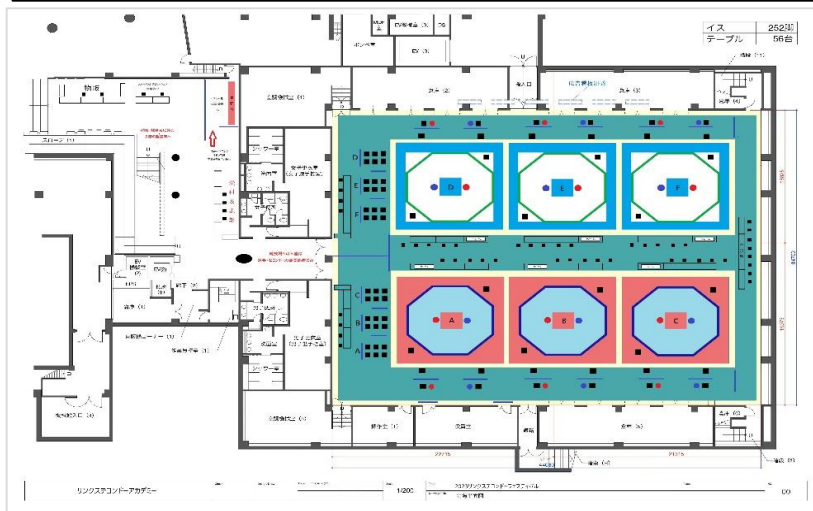

“2023年リンクステコンドーフェスティバル”におけるお知らせ

1. 進行について

- ①開場 : 8時30分
- ②審判・コーチミーティング : 11/15 (木) 審判ミーティング 20:00~20:30
  コーチミーティング 20:45~21:30
  ※zoomにて。見逃し配信URLは、責任者様へメール致します。
- ③試合開始 : 9時30分 ※開会式/閉会式は行いません。
  出場選手は、スタッフの誘導に従い、整列をお願いします。

2. 試合について

- ①試合進行 : 選手呼出開始/9時00分~ ※各コート5試合までご準備をお願いします。
  ※棄権者により、進行が早まる場合もございますのでご注意ください。
  アップエリアは、当会場の多目的ホールをご用意しております。
  競技場内は、選手とそのセコンド及び大会スタッフ関係者のみが入室できます。
- ②計量 : 実施は致しません。(申請頂いた体重カテゴリで調整をお願いします。)
- ③試合時間 : 別紙参照
- ④棄権者 : 事前に棄権者がいる場合、大会事務局へご連絡願います。
  LINE電話・トーク(お友達追加) : → LINE ID/ @vpy4044t
  E-mail : linx_taekwondo@gmail.com
  また、当日に棄権者が分かりましたら、受付へ申し出をお願いします。
- ④今大会ルール : WTルールに則り、今大会ルールで行います。

- **オールドスタイルの部**(25歳以上/ノーマル防具を使用した上級の試合)
  すべての技の得点は1点とします。(クリアな攻撃により、主審のカウントが入った場合のみ追加1点)
  明らかに危険な行為、相手選手への不利益な行為は「カムチョン」とします。
  得点差/5点, 3カムチョンでラウンド終了→次のラウンドor試合終了となります。
- **幼児/ビギナー/パラ/団体戦**のオルグル攻撃は、禁止とします。
  ※団体戦につきましては、チーム内のメンバーを変更することは可能です。
- **インスペクション**は行いません。コート内で最低限必要なプロテクターをチェック致します。
- **マウスガード**について、色は、基本的に白・透明となっておりますが、他の色でも着用OKとします
  幼児・ビギナー・初級(チルドレン)について、成長期の兼ね合いでマウスガードを作成できない場合、その他やむを得ない事情によりマウスガードを着用できない選手のみ、フルフェイスガードタイプのヘッドギアの装着をしマウスガードは免除します。
  通常のヘッドギアでマウスガードを持参せず、マウスガードを着用していない場合は「失格」としております。
  マウスガードの準備で、試合を遅延した場合「1カムチョン」とします。