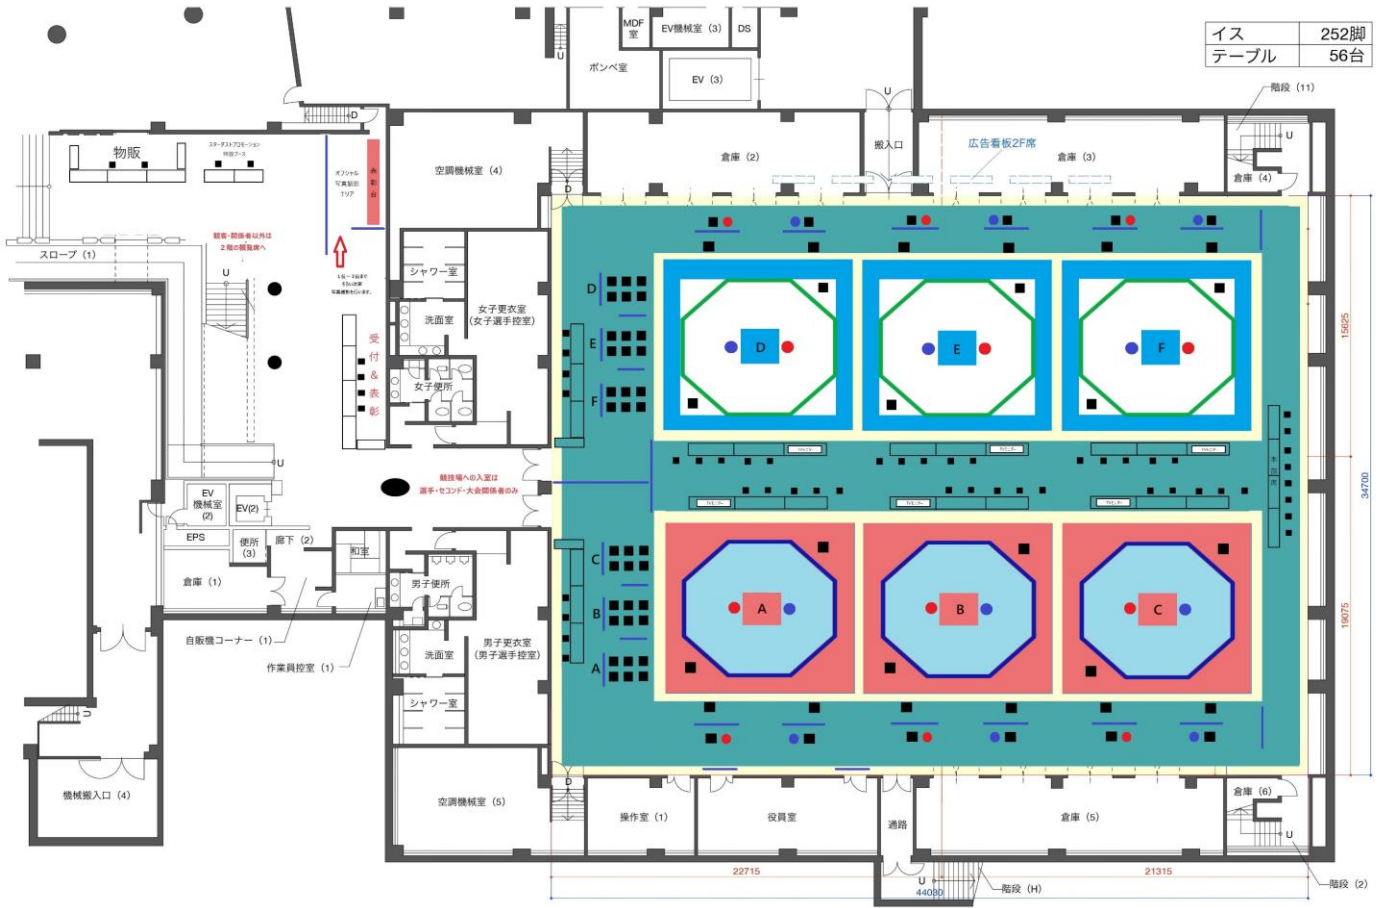

リンクステコンドーアカデミー	Client	Design/Draw	Date: 2023/04/25	Scale: 1/200	Title: 2023リンクステコンドーフェスティバル 会場平面図	Rev: 00