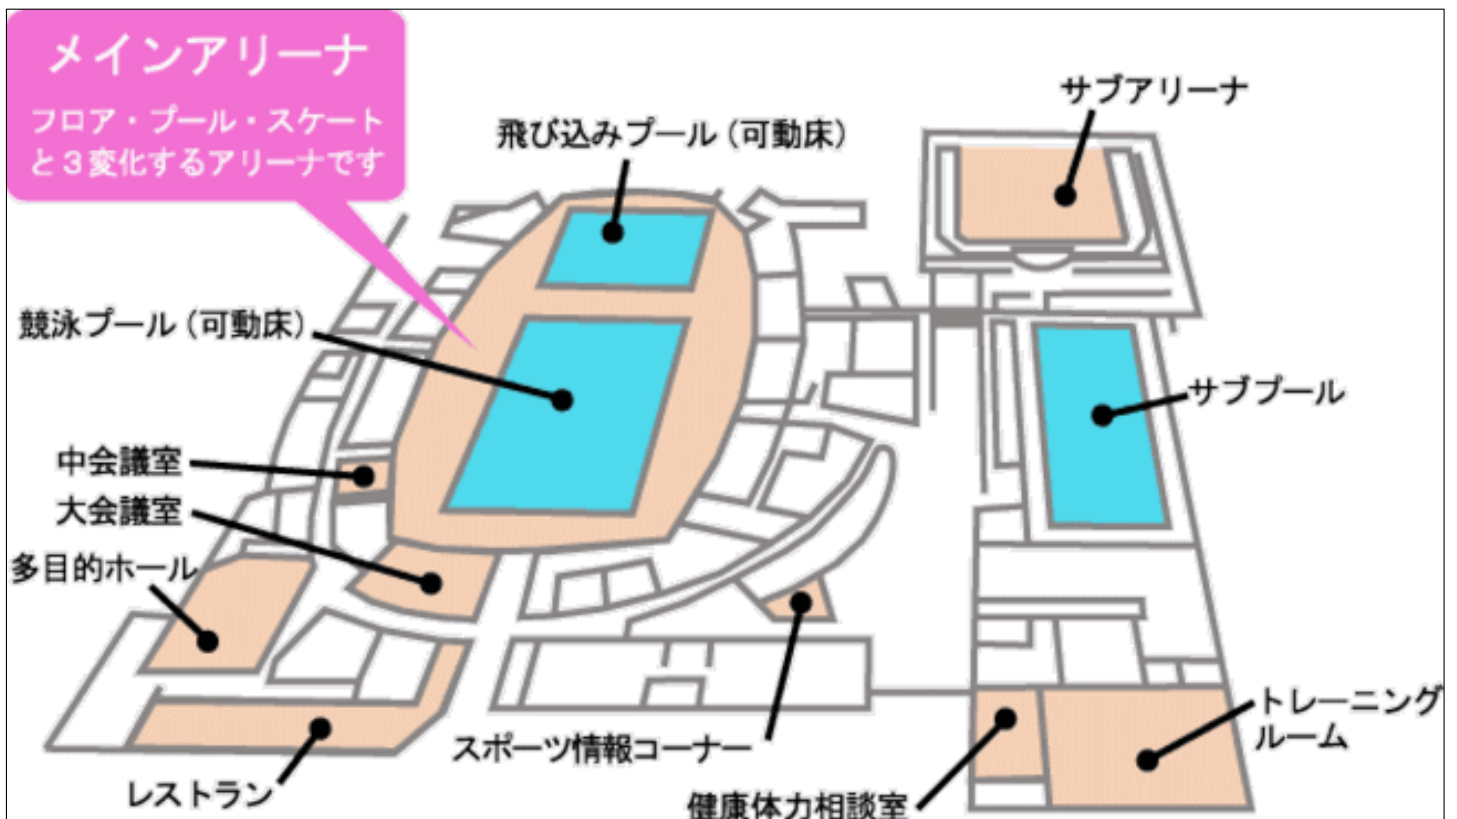

リンクステコンドーアカデミー	Client	Design/Draw	Date: 2023/04/25	Scale: 1/200	Title: 2023リンクステコンドーフェスティバル 会場平面図	Rev: 00
----------------	--------	-------------	------------------	--------------	--------------------------------------	---------